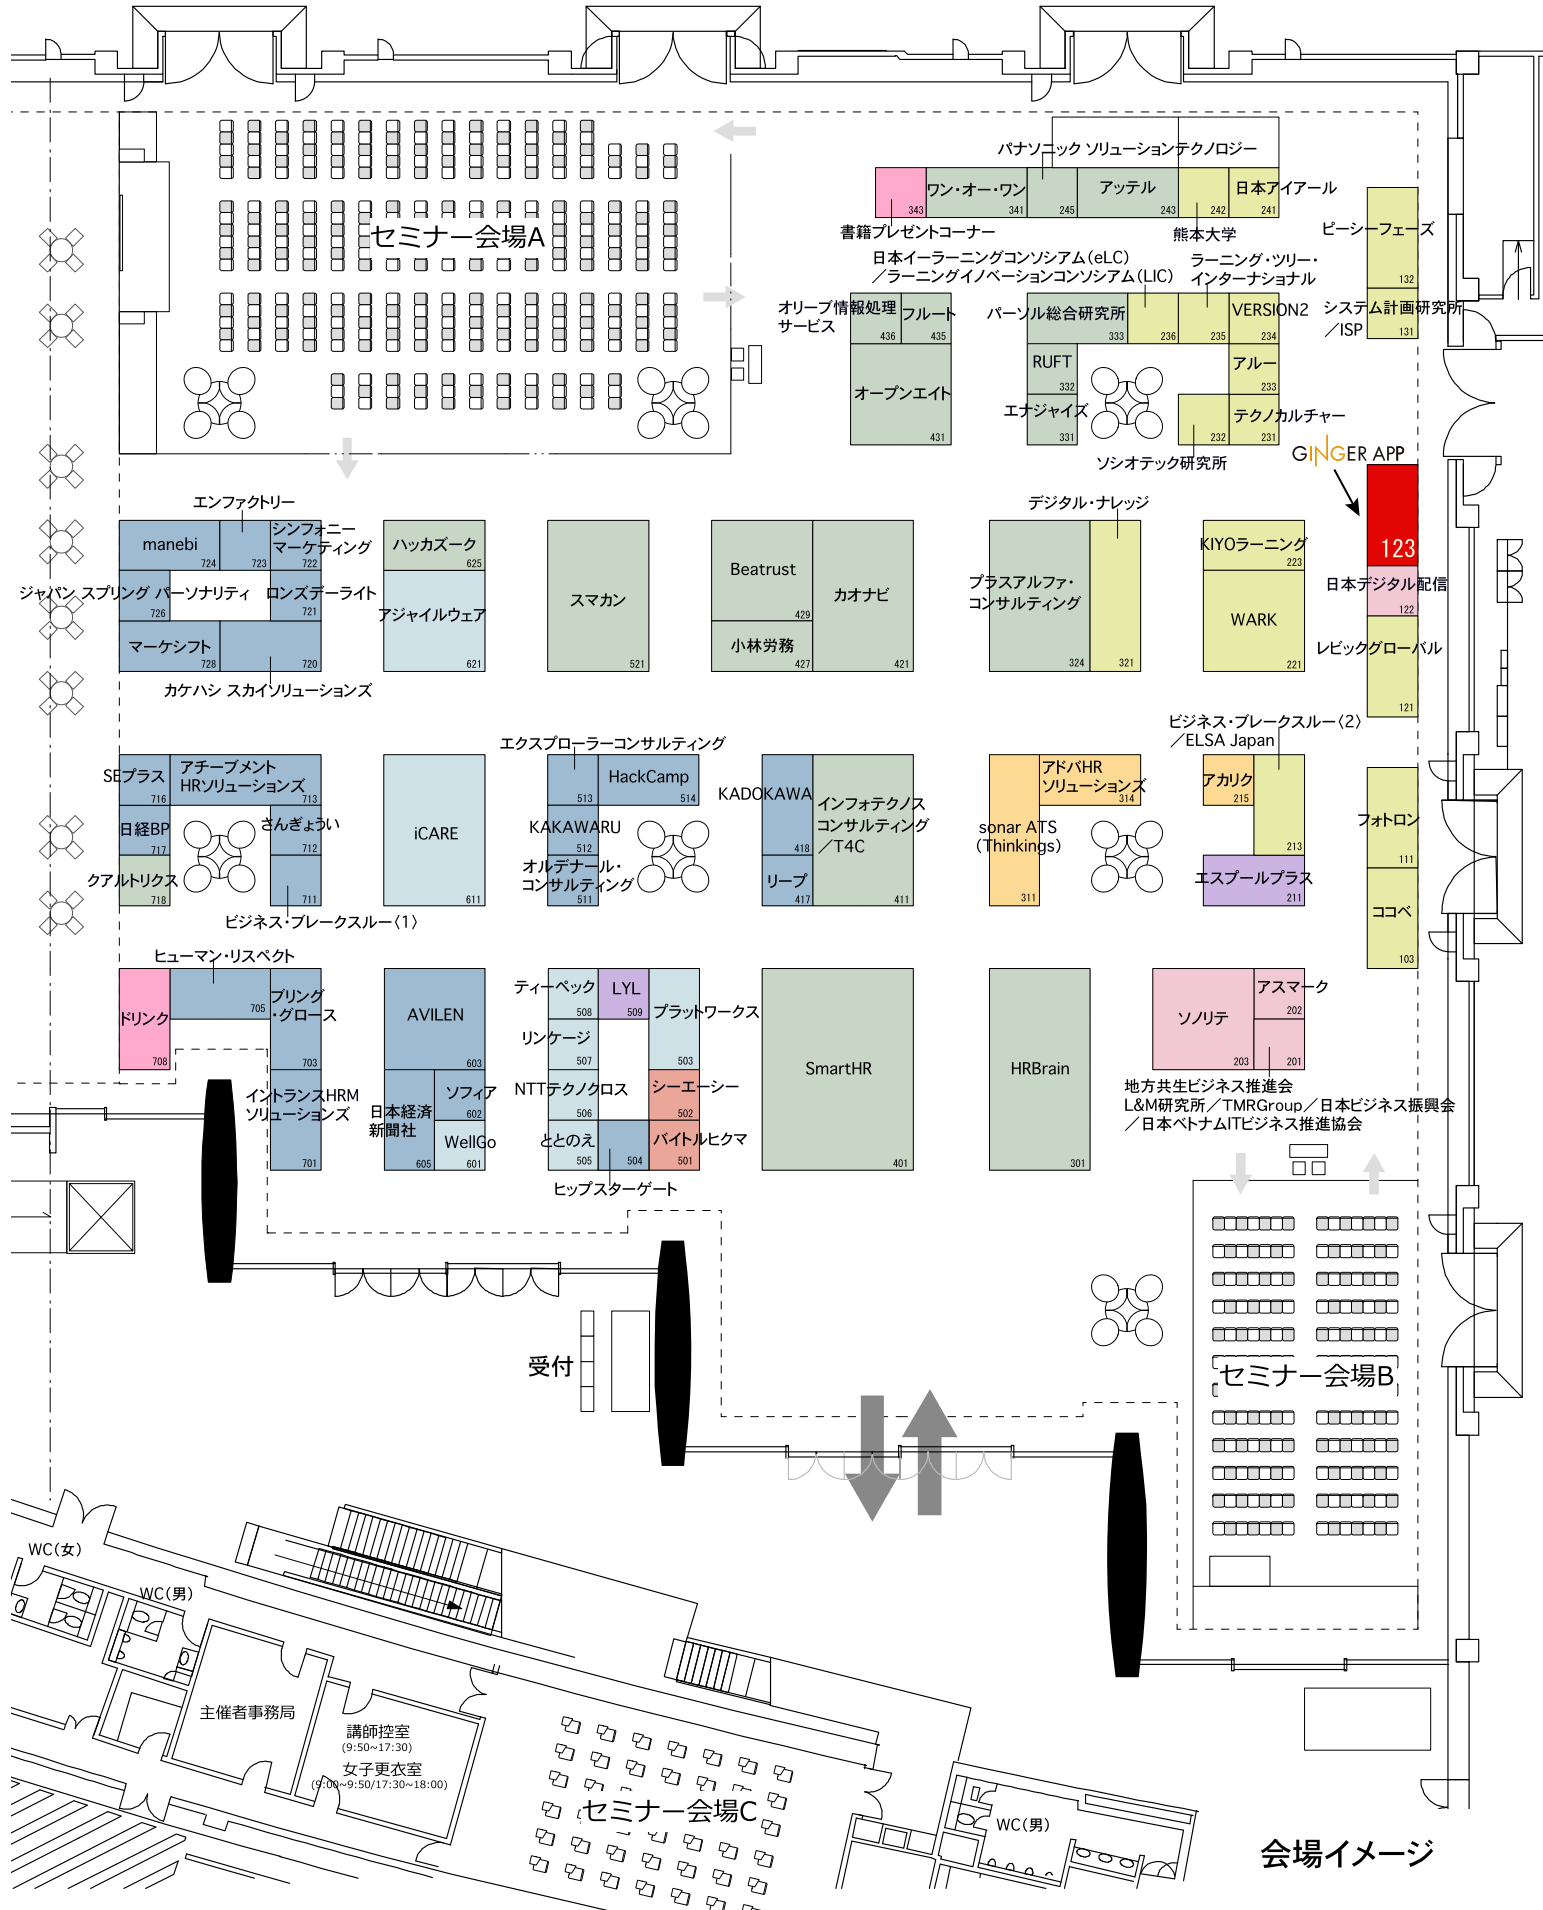

## ラーニングイノベーション2022

- 人事DX・HRテック
- ウェルビーイング・健康経営
- 教育・研修・キャリア支援
- ダイバーシティ&インクルージョン
- ワークスタイルサポート・オフィス改革支援
- 採用・転職・複業・シニア活用
- 総務&労務DX
- ラーニングイノベーション

会場イメージ

ジャパンスプリング  
manebi  
パーソナリティ  
マーケティング  
マーケット  
726  
728  
724  
723  
722  
721  
720  
718